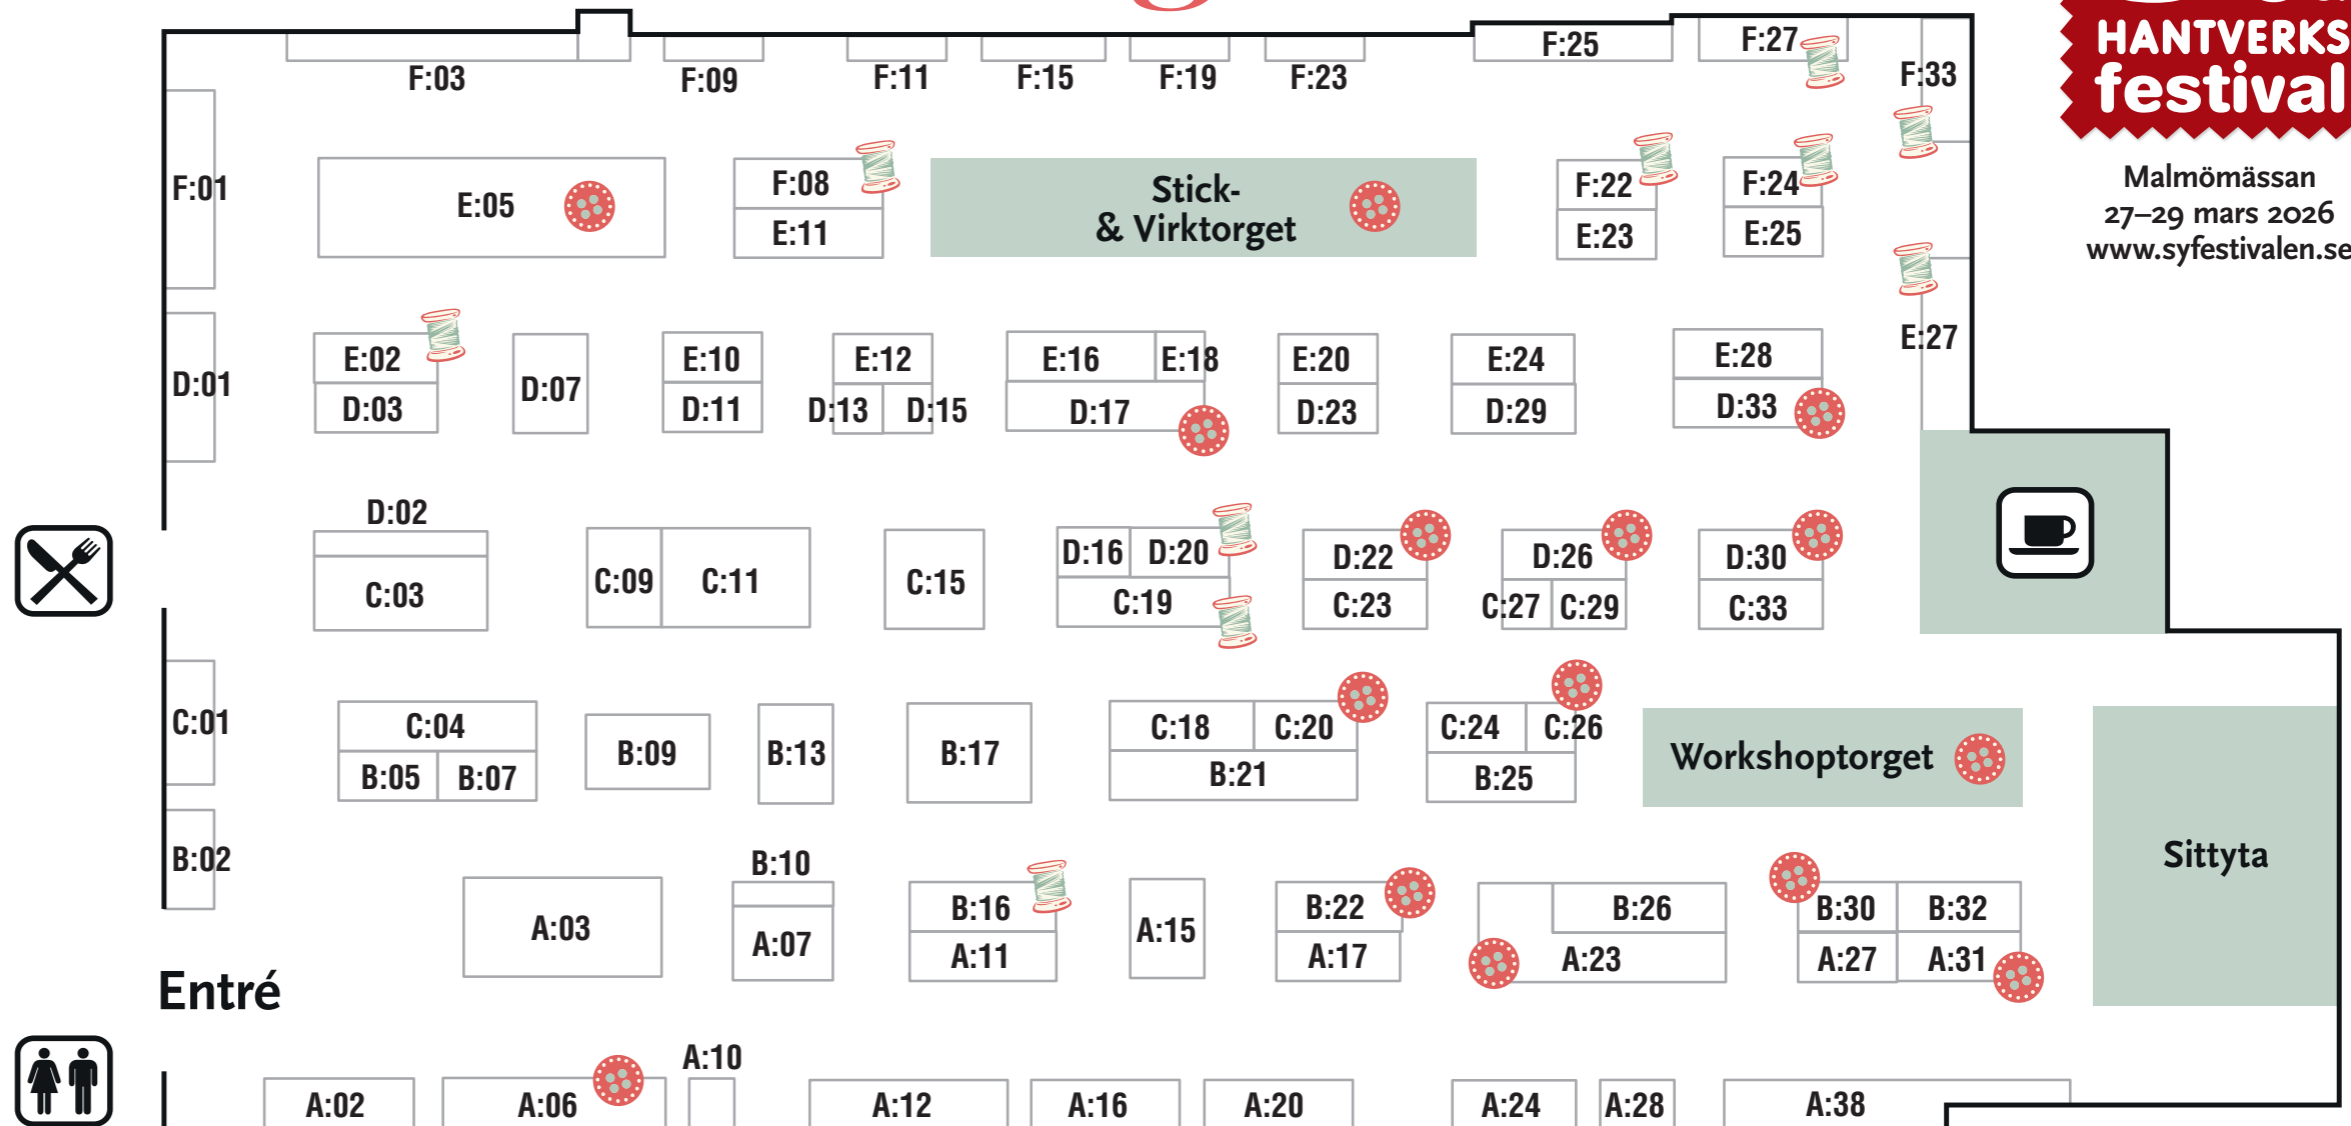

G H I

Garn & Mera	E:24
Garnidéer	F:09
Garnkrukan.se	D:07
Gillet Skånska Spetsar	F:24
Gittes Tygkälla	C:09
Gullemig Tyger	B:09
Gällivare Textil	D:26
Hand in Hand for Women	F:33
HandarBytet	D:23
Hooked by Helga	D:11

Humlalyckan	E:25
Hus 14	B:13
Husqvarna Viking / VSM Sverige	E:05

J K L

JB Tekoteknik	B:17
JennyPenny Design	F:03
Jesmohobby	B:32
Juki	B:17
Karin Öberg	E:12
Kent Bakir/MB Grand	F:01
Leilas Gardiner & Garner	C:24
Limmo design	E:16
Lisa Linkvarn Craft & Design	F:25

Lugna Ladan	A:23
Lusefine	D:16

M N O

Made by Lullan	A:10, A:12
Madsen Textil	D:17
Mamma Mia garn	D:22
Maruchi Fibres	E:11
Milla Yarn	E:20
Moaedvin	C:20
My Maggie	D:13
Mönsterfabriken	B:10
Nuppu Print Company	B:07
OMK	A:28

P Q R

Pill & Punch	B:30
Pfaff	E:05
Pinnplockerskan	C:29
Quiltameva	A:06
Resta Fårgård	A:27
Rundis/LilyTiger	C:33

S T U

Sanuk Design	B:02
SilverAkademin	C:27
Singer	E:05
Skånelin	F:22
Skärmstugan	C:18

Smart in the dark	D:29
Somewhere in between	B:26
Sticka! Sveriges stickförening	F:08
StinaMaria	A:17
Symaskinskungen	E:05
Syverkstan	A:20
TANJA UNLIMITED	C:01
TellMA:s workshop	A:31
TextilGrottan	A:15
The Bowtique	A:07
The Cloth Lab/ Birgitta Helmersson STUDIO	D:03
Träffström design	E:18
Tröstemöss	C:19

Tygpunkten	C:04
Tygtrollet	B:21
Täcklebo Broderiakademi	E:02
Ullcentrum Öland	C:03

V - Ö

Vindigo	F:15
Wild crafted Home	B:26
Wormwood hantverk	F:19
Öresundsquiltarna	B:16

Info

Aktivitet / workshop Förening

Aktuell utställarförteckning på syfestivalen.se